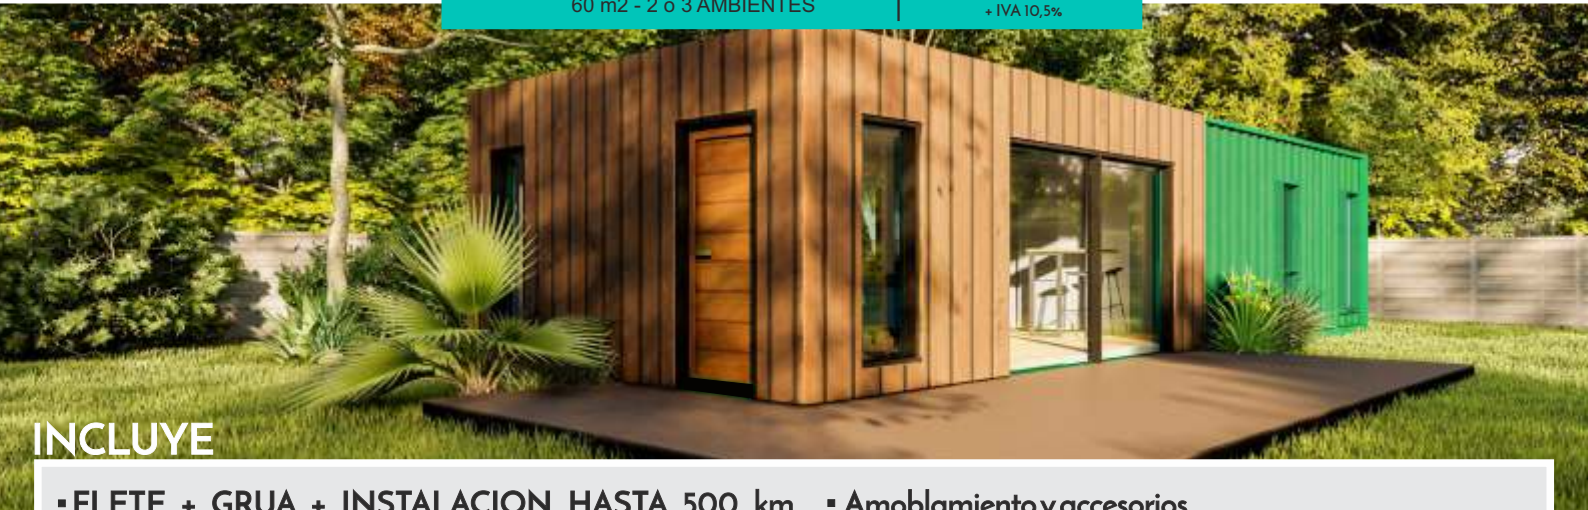

# MODELO 6.0 LIMAY

60 m2 - 2 o 3 AMBIENTES

u\$ 37.900

+ IVA 10,5%

## INCLUYE

- FLETE + GRUA + INSTALACION HASTA 500 km
- 2 (dos) Container Maritimo de 40 pies HC (alto 2,90 m)
- Aislante poliuretano proyectado (esp. 1") en techo y lana de vidrio ISOVER aluminizada (esp. 70 mm) en paredes
- Aberturas de Aluminio Negro Linea Módena con doble vidrioado hermético (Termopanel DVH)
- Puerta exterior de madera Marca OBLAK
- Puertas interiores Marca OBLAK linea Tekstura blancas
- Instalación eléctrica completa
- Artefactos de Iluminación Led (interior y exterior)
- Instalación de agua fría y caliente en termofusion
- Termotanque eléctrico de 50 Lts
- Griferias FV Monocomando (cocina y baño)
- Instalacion cloacal completa con sistema AWADUCT
- Sanitarios marca ROCA Monaco o FERRUM Bari
- Pintura interior marca ALBA color Blanco
- Piso flotante en habitaciones, cocina, comedor y living
- Pisos de porcelanato en baño
- Revestimiento de porcelanato en ducha
- Revestimiento ceramico Subway en cocina
- Zocalos y molduras perimetrales
- Cieloraso de pvc blanco Marca BARBIERI
- Revestimiento paredes interior DURLOCK (esp. 12.5 mm)
- Revestimiento exterior SIDING vertical (Segun plano).
- Pintura exterior color a elección marca ALBA