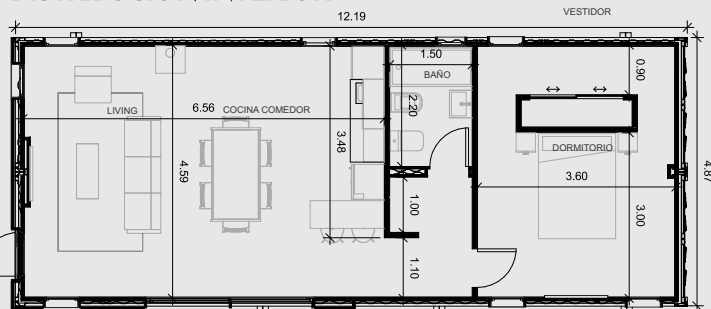

DISTRIBUCIÓN INTERIOR

OPCIONALES

Deck de Madera - 18 m2 (6 m x 3 m)----- u$ 1290
Deck de PVC - 18 m2 (6 m x 3 m)----- u$ 2390
Diferencia por Poliuretano Proyectado en Paredes --- u$ 690
Diferencia por aberturas de PVC Blanco REHAU--- u$ 1980

Salamandra TROMEN Austral 5000 ----- u$ 329
Cortinas Black Out + Sunscreen ----- (consultar)
ALARMAX28 con Modulo llamador GSM ----- u$ 490
Radiador eléctrico marca PEISA ----- (consultar)

FORMA DE PAGO

ADELANTO del 50% + 50% en 6 cuotas mensuales
Factura A o B según corresponda

+54 9 2345 447556

@arqtainer

@arqtainerarg