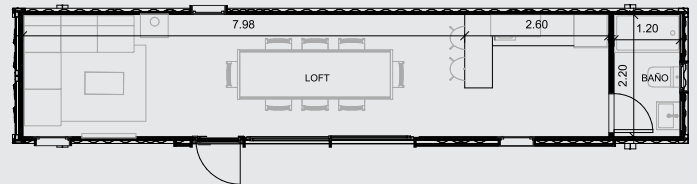

DISTRIBUCIÓN INTERIOR

OPCIONALES

Deck de Madera - 18 m² (6m x 3m)-----	u$s 1290	Salamandra TROMEN Austral 5000 -----	u$s 329
Deck de PVC - 18 m² (6m x 3m)-----	u$s 2390	Cortinas Black Out + Sunscreen -----	(consultar)
Diferencia por Poliuretano Proyectado en Paredes ---	u$s 490	ALARMAX28 con Modulo llamador GSM -----	u$s 490
Diferencia por aberturas de PVC Blanco REHAU---	u$s 1490	Radiador eléctrico marca PEISA -----	(consultar)

FORMA DE PAGO

ADELANTO del 50% + 50% en 6 cuotas mensuales
Factura A o B según corresponda